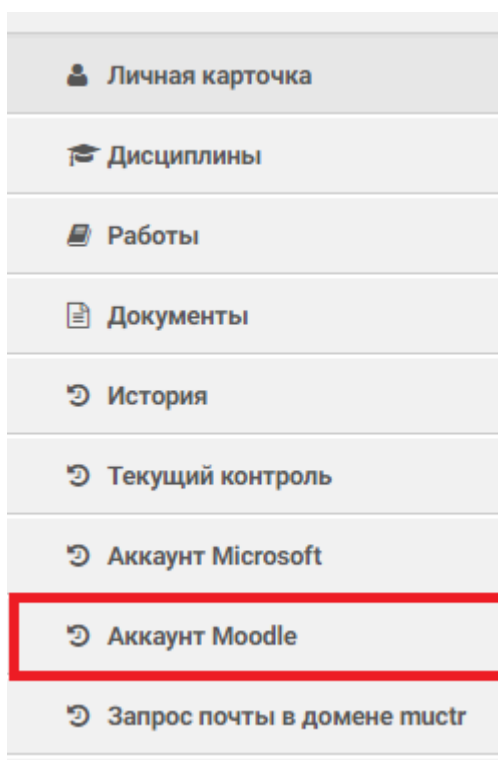

ИНСТРУКЦИЯ

Получение доступа обучающихся на учебный портал РХТУ им. Д.И. Менделеева [MOODLE.MUCTR.RU](https://eios.muctr.ru)

Для получения доступа от учебного портала РХТУ им. Д.И. Менделеева обучающемуся необходимо зайти под своим логином и паролем в электронную информационно-образовательную среду РХТУ имени Д.И. Менделеева <https://eios.muctr.ru/>. Если учетная запись отсутствует, пройдите регистрацию (инструкция по регистрации и работе в системе доступна по ссылке: https://eios.muctr.ru/static/instructions/registration_restore.pdf).

После в левом верхнем меню выберите «Аккаунт Moodle» или перейдите по ссылке <https://eios.muctr.ru/profile/17/moodle/credentials/>:

Для получения доступа заполните требуемые поля и нажмите на кнопку «**Запросить доступ**». Вам автоматически сгенерируется логин и выведутся Ваши логин и пароль для входа в аккаунт Moodle. Полученные логин и пароль укажите при входе в Учебный портал РХТУ им. Д.И. Менделеева: