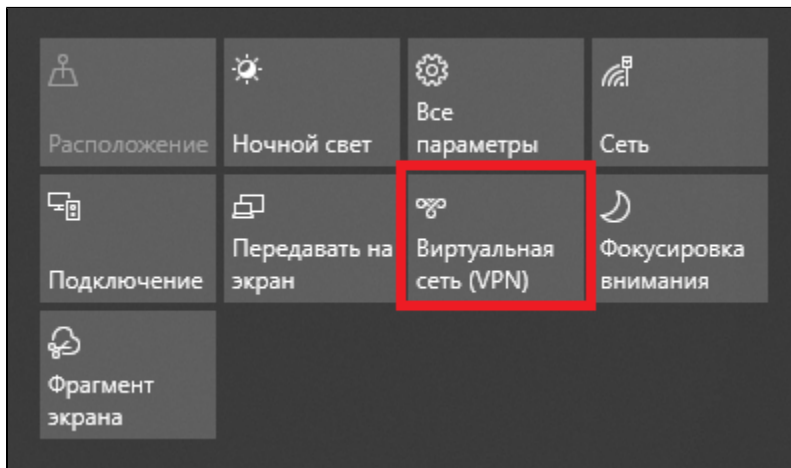

VPN Windows

Windows 10

(VPN)

VPN-

VPN IKEv2.

IKEv2

VPN - Windows ()

- , ideco
- ideco.muctr.ru

VPN - IKEv2

-
- MUCTR
- MUCTR

Изменение VPN-подключения

Эти изменения вступят в силу при следующем подключении

Имя подключения

Имя или адрес сервера

Тип VPN

Тип данных для входа