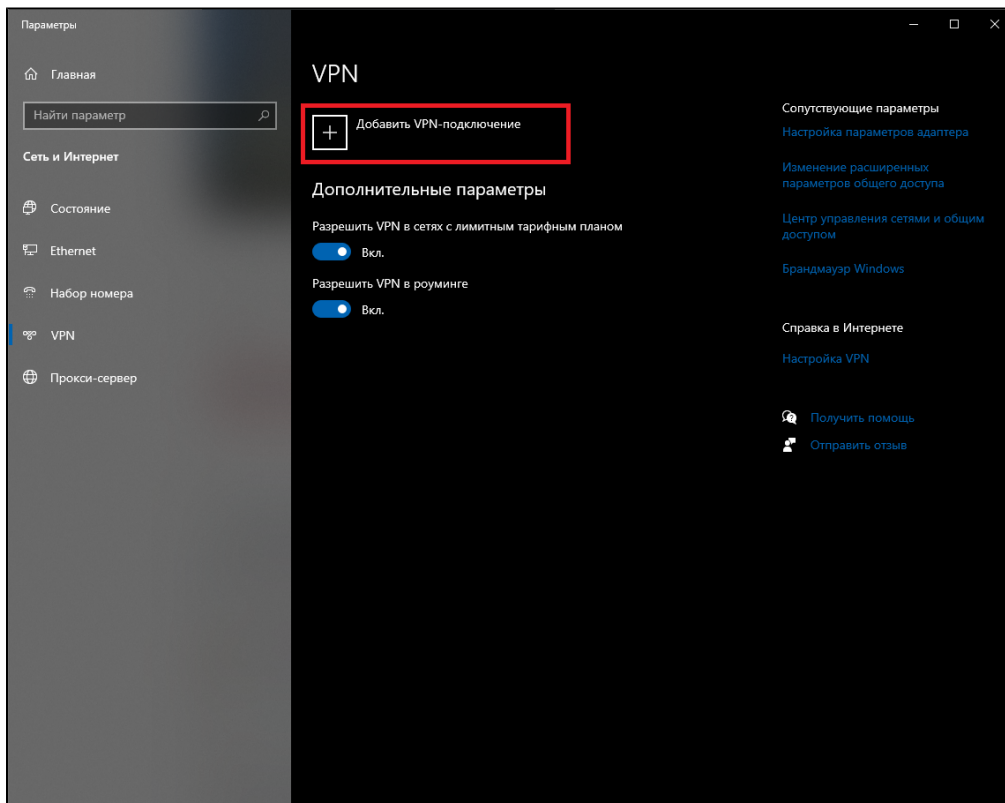

VPN Windows

Windows 10

(VPN)

VPN-

VPN IKEv2.

IKEv2

VPN - Windows ()

- , ideco
- ideco.muctr.ru

VPN - IKEv2

-
- MUCTR
- MUCTR

Изменение VPN-подключения

Эти изменения вступят в силу при следующем подключении

Имя подключения

Имя или адрес сервера

Тип VPN

Тип данных для входа