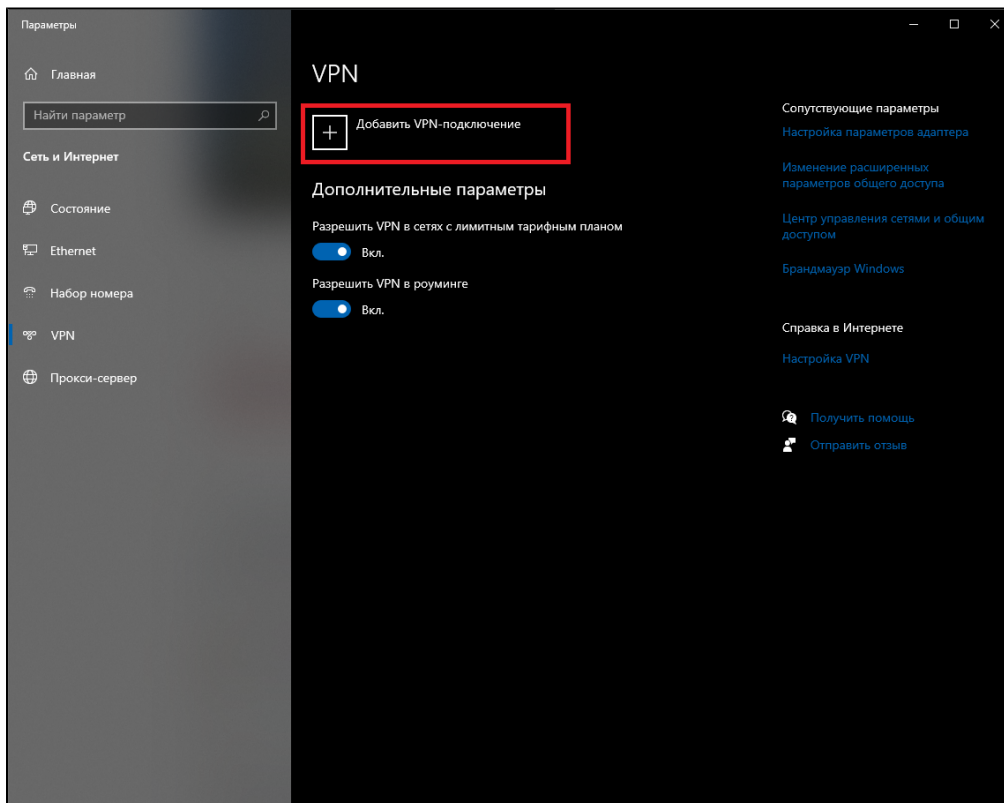

VPN Windows

Windows 10

(VPN)

VPN-

VPN IKEv2.

IKEv2

:

VPN - Windows ()

- , ideco
- ideco.muctr.ru

VPN - IKEv2

-
- MUCTR
- MUCTR

Изменение VPN-подключения

Эти изменения вступят в силу при следующем подключении

Имя подключения

Имя или адрес сервера

Тип VPN