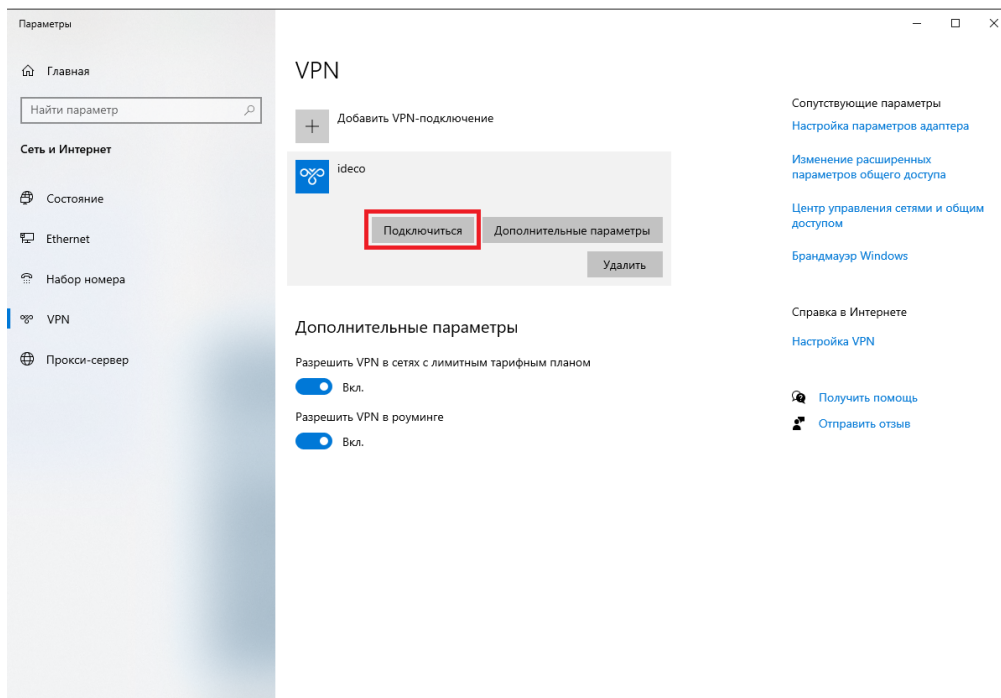

VPN Windows

Windows 10

(VPN)

VPN-

VPN IKEv2.

IKEv2

:

VPN - Windows ()

- , ideco
- ideco.muctr.ru

VPN - IKEv2

-
- MUCTR
- MUCTR

Изменение VPN-подключения

Эти изменения вступят в силу при следующем подключении

Имя подключения

Имя или адрес сервера

Тип VPN

Тип данных для входа

Имя пользователя (необязательно)

Пароль (необязательно)

 Запомнить мои данные для входа

Android <https://play.google.com/store/apps/details?id=org.strongswan.android>