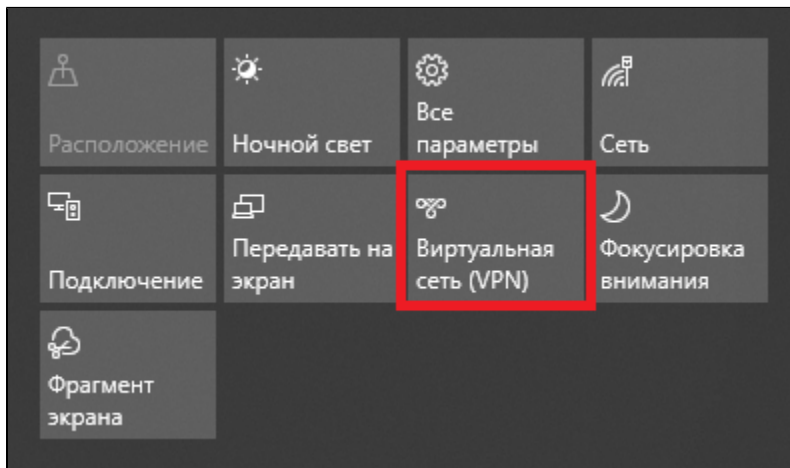

VPN Windows

Windows 10

(VPN)

VPN-

VPN IKEv2.

IKEv2

:

VPN - Windows ()

- , ideco
- ideco.muctr.ru

VPN - IKEv2

-
- MUCTR
- MUCTR

Изменение VPN-подключения

Эти изменения вступят в силу при следующем подключении

Имя подключения

Имя или адрес сервера

Тип VPN