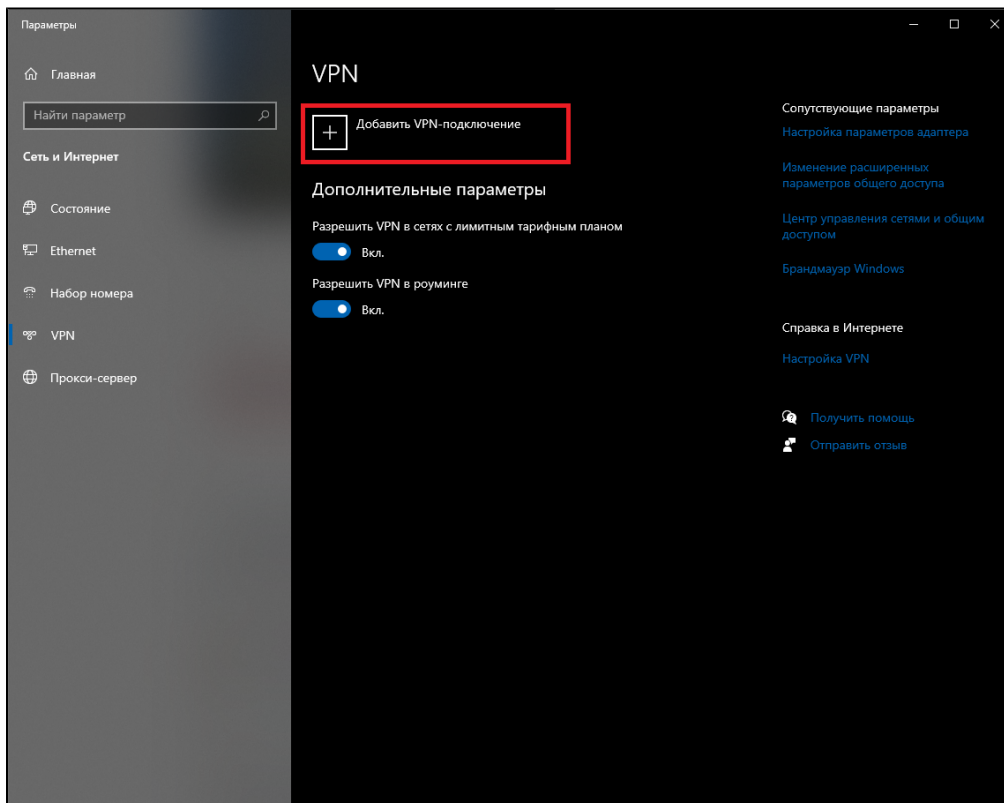

VPN Windows

Windows 10

(VPN)

VPN-

VPN IKEv2.

IKEv2

VPN - Windows ()

- , ideco
- ideco.muctr.ru

VPN - IKEv2

-
- MUCTR
- MUCTR

Изменение VPN-подключения

Эти изменения вступят в силу при следующем подключении

Имя подключения
ideco

Имя или адрес сервера
ideco.muctr.ru

Тип VPN
IKEv2

Тип данных для входа
Имя пользователя и пароль