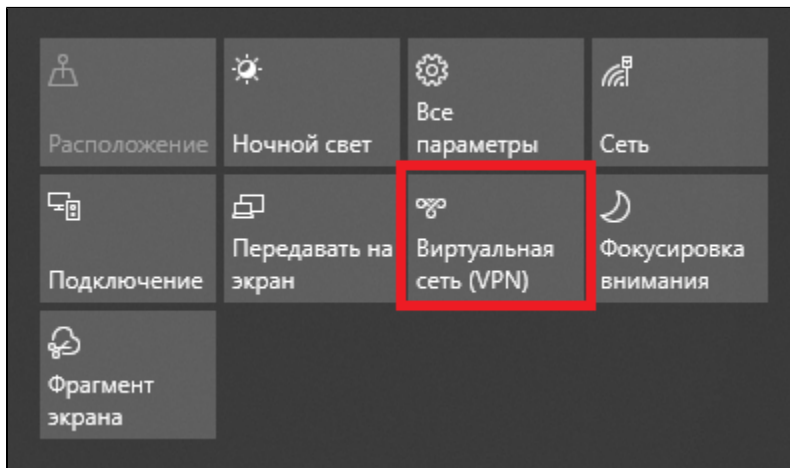

VPN Windows

Windows 10

(VPN)

VPN-

VPN IKEv2.

IKEv2

VPN - Windows ()

- , ideco
- ideco.muctr.ru

VPN - IKEv2

-
- MUCTR
- MUCTR

Изменение VPN-подключения

Эти изменения вступят в силу при следующем подключении

Имя подключения
ideco

Имя или адрес сервера
ideco.muctr.ru

Тип VPN
IKEv2

Тип данных для входа
Имя пользователя и пароль