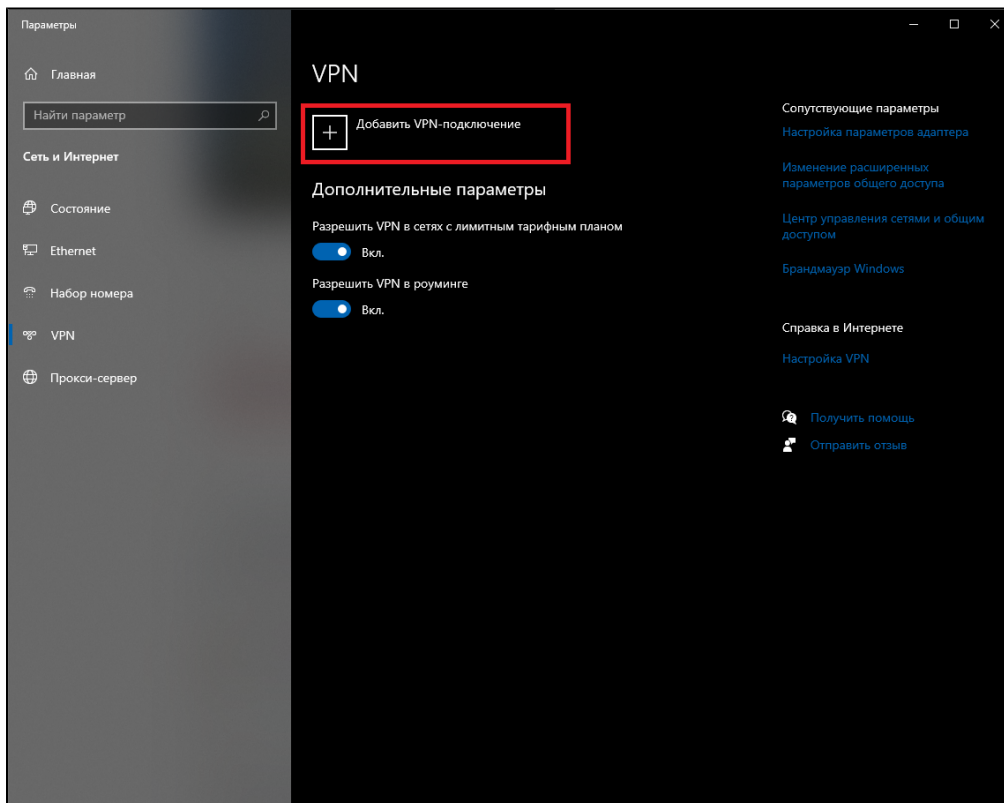

# VPN Windows

## Windows 10

(VPN)

VPN-

VPN IKEv2.

**IKEv2**

VPN - Windows ()

- , ideco
- [ideco.muctr.ru](http://ideco.muctr.ru)

**VPN - IKEv2**