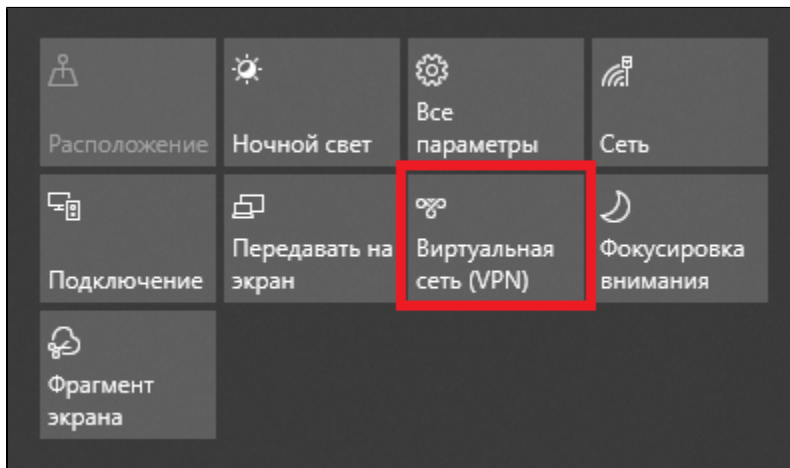

## Windows 10

(VPN)

VPN-

VPN IKEv2.

**IKEv2**

VPN - Windows ()

- , ideco
- [ideco.muctr.ru](http://ideco.muctr.ru)

**VPN - IKEv2**