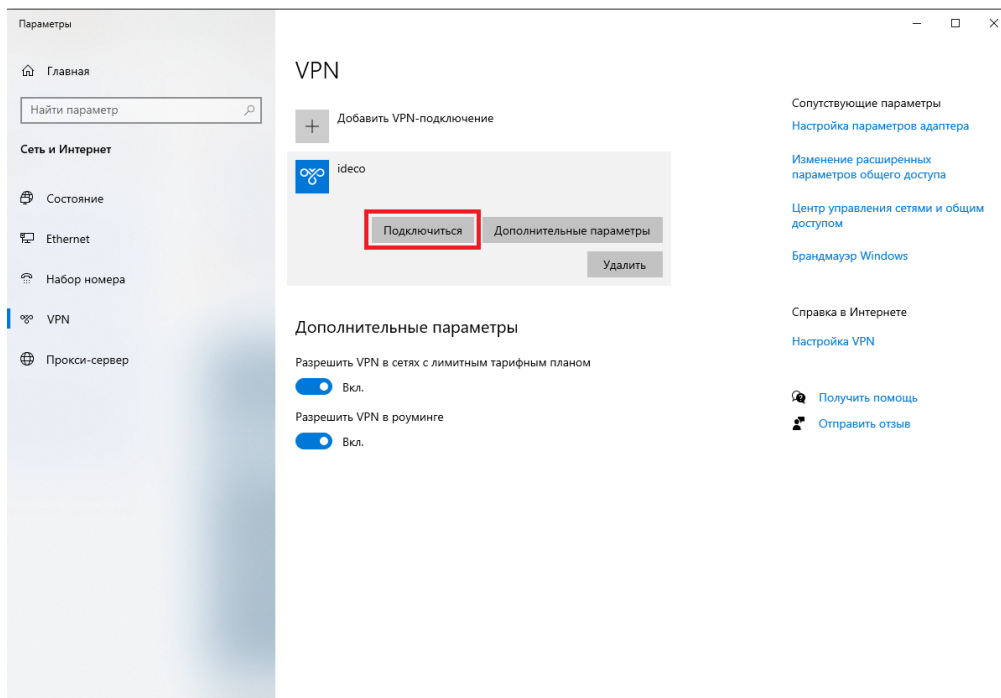

Android <https://play.google.com/store/apps/details?id=org.strongswan.android>