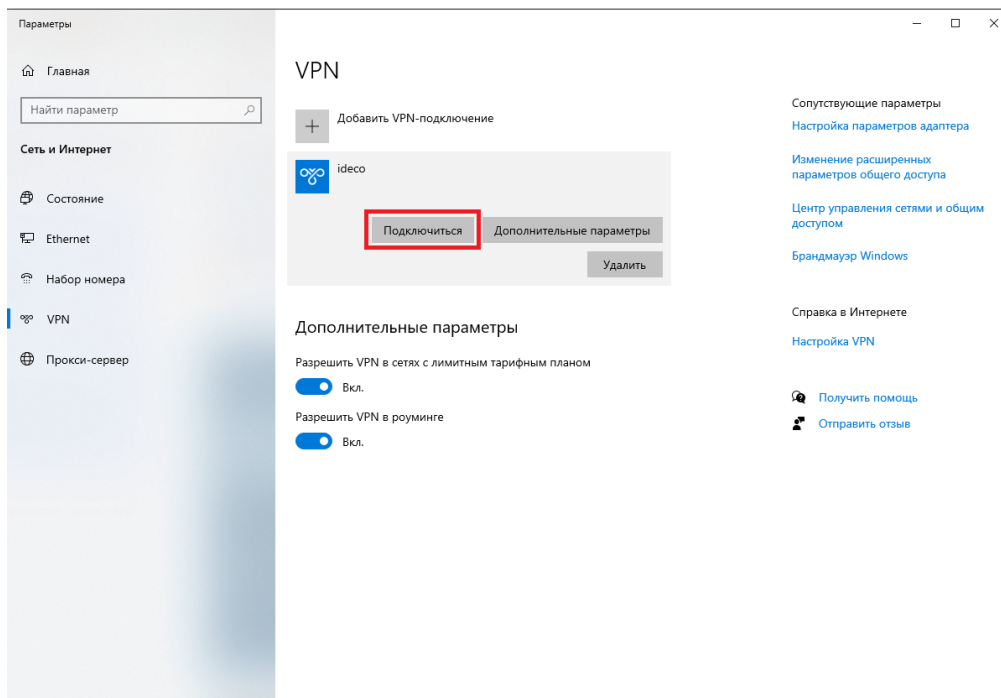

## Windows 10

(VPN)

VPN-

VPN IKEv2.

**IKEv2**

VPN - Windows ()

- , ideco
- [ideco.muctr.ru](http://ideco.muctr.ru)

**VPN - IKEv2**

- 
- MUCTR
- MUCTR

**Изменение VPN-подключения**

Эти изменения вступят в силу при следующем подключении

Имя подключения  
ideco

Имя или адрес сервера  
ideco.muctr.ru

Тип VPN  
IKEv2

Тип данных для входа  
Имя пользователя и пароль

Имя пользователя (необязательно)  
login

Пароль (необязательно)  
••••••••

Запомнить мои данные для входа

Android <https://play.google.com/store/apps/details?id=org.strongswan.android>