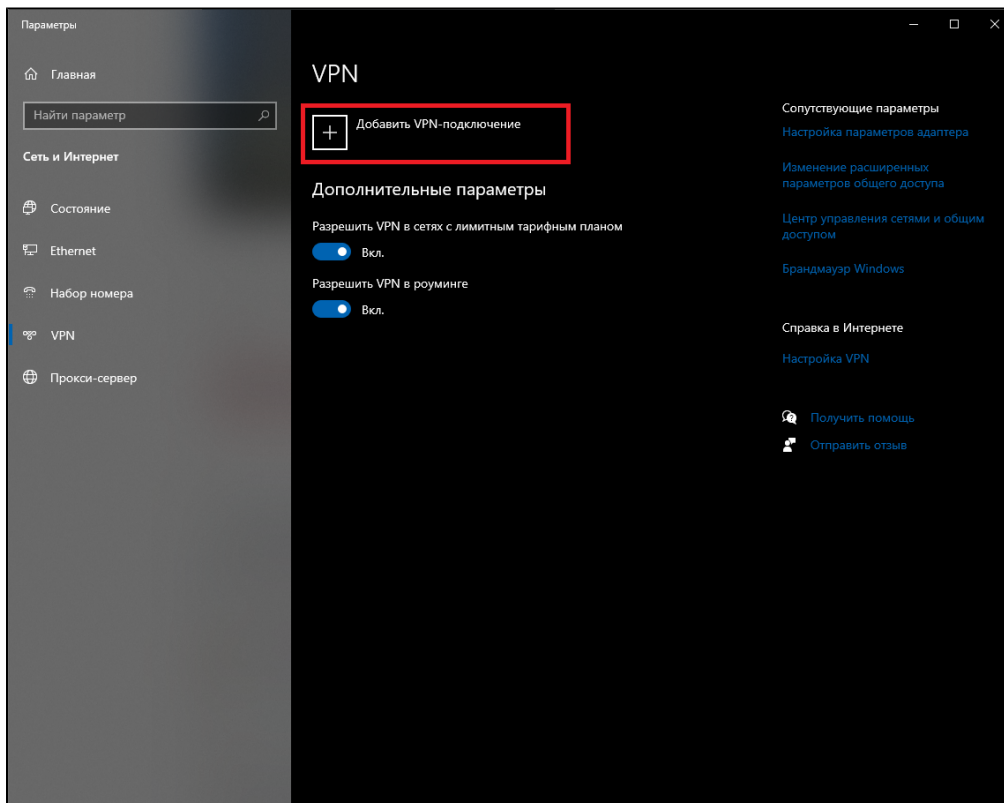

# VPN Windows

## Windows 10

(VPN)

VPN-

VPN IKEv2.

**IKEv2**

VPN - Windows ()

- , ideco
- [ideco.muctr.ru](http://ideco.muctr.ru)

**VPN - IKEv2**

- 
- MUCTR
- MUCTR

**Изменение VPN-подключения**

Эти изменения вступят в силу при следующем подключении

Имя подключения  
ideco

Имя или адрес сервера  
ideco.muctr.ru

Тип VPN  
IKEv2

Тип данных для входа  
Имя пользователя и пароль