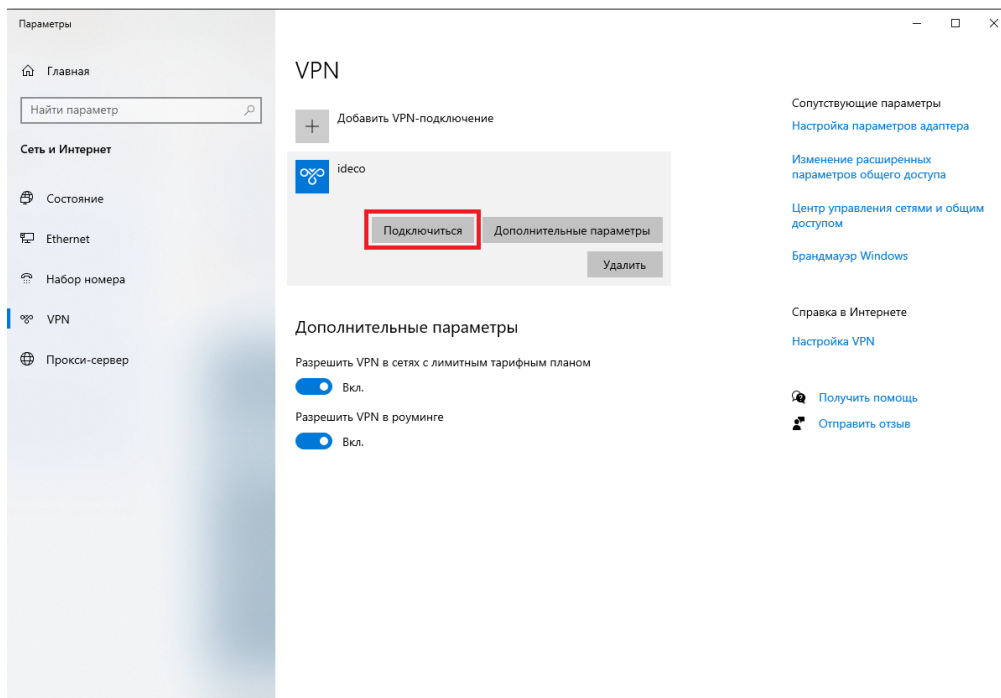

## Windows 10

(VPN)

VPN-

VPN IKEv2.

IKEv2

VPN - Windows ()

- , ideco
- [ideco.muctr.ru](http://ideco.muctr.ru)

**VPN - IKEv2**

- 
- MUCTR
- MUCTR

**Изменение VPN-подключения**

Эти изменения вступят в силу при следующем подключении

Имя подключения  
ideco

Имя или адрес сервера  
ideco.muctr.ru

Тип VPN  
IKEv2

Тип данных для входа  
Имя пользователя и пароль

Имя пользователя (необязательно)  
login

Пароль (необязательно)  
••••••••

Запомнить мои данные для входа

Android <https://play.google.com/store/apps/details?id=org.strongswan.android>