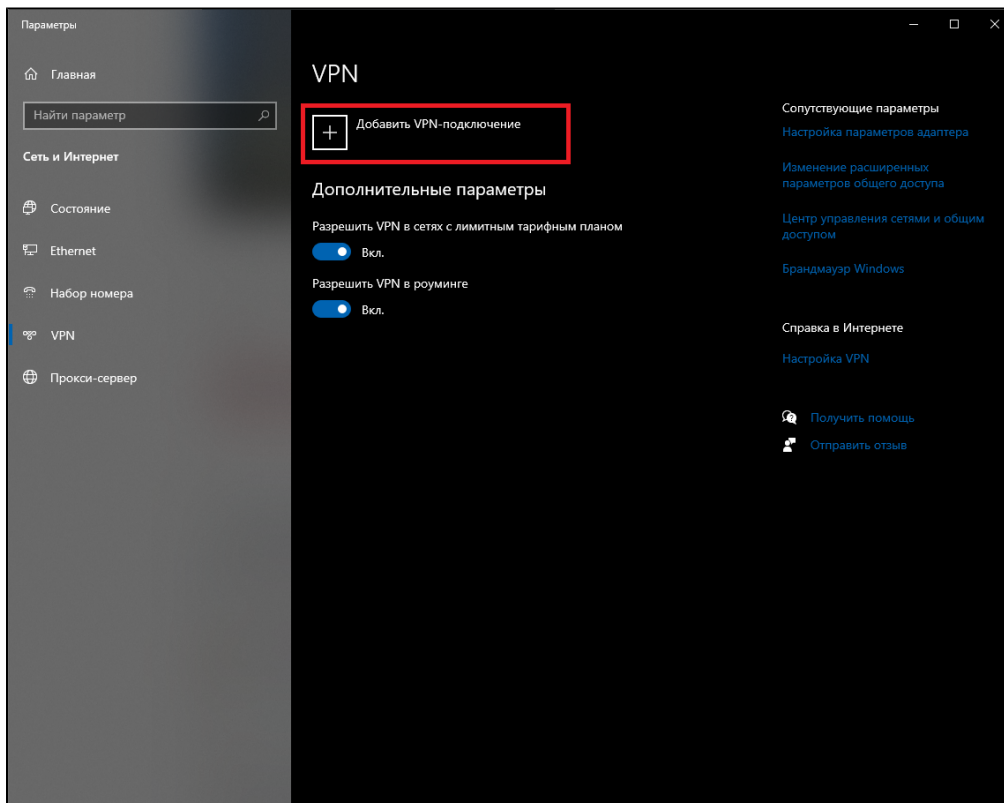

# VPN Windows

## Windows 10

(VPN)

VPN-

VPN IKEv2.

IKEv2

VPN - Windows ()

- , ideco
- [ideco.muctr.ru](http://ideco.muctr.ru)

**VPN - IKEv2**

- 
- MUCTR
- MUCTR

**Изменение VPN-подключения**

Эти изменения вступят в силу при следующем подключении

Имя подключения  
ideco

Имя или адрес сервера  
ideco.muctr.ru

Тип VPN  
IKEv2

Тип данных для входа  
Имя пользователя и пароль