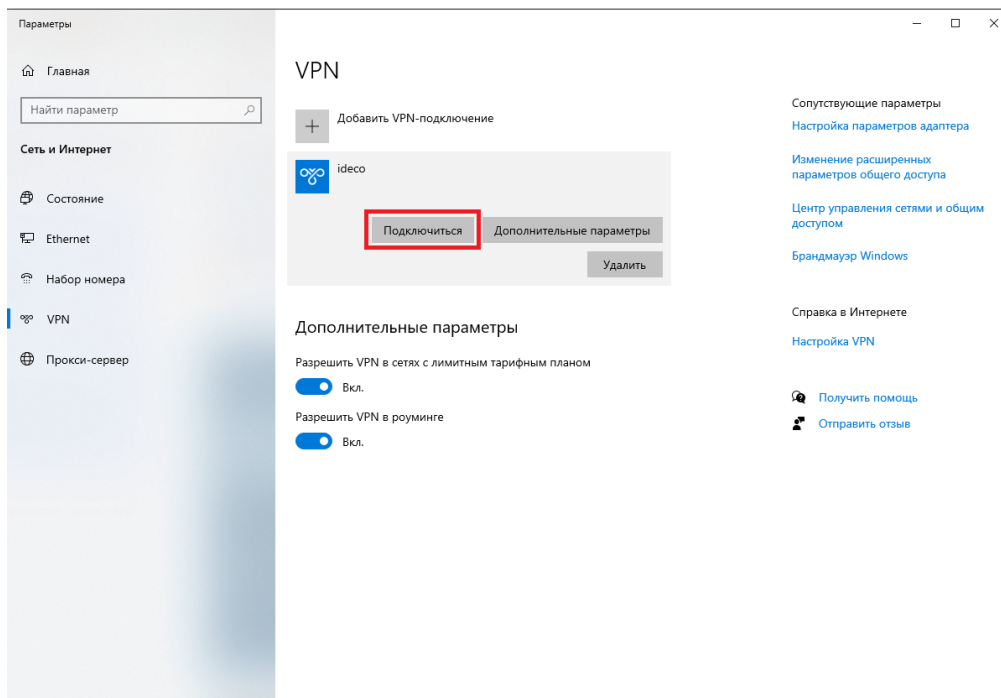

## Windows 10

(VPN)

VPN-

VPN IKEv2.

**IKEv2**

VPN - Windows ()

- , ideco
- [ideco.muctr.ru](http://ideco.muctr.ru)

#### VPN - IKEv2

- 
- MUCTR
- MUCTR

Изменение VPN-подключения

Эти изменения вступят в силу при следующем подключении

Имя подключения  
ideco

Имя или адрес сервера  
ideco.muctr.ru

Тип VPN  
IKEv2

Тип данных для входа  
Имя пользователя и пароль

Имя пользователя (необязательно)  
login

Пароль (необязательно)  
••••••••

Запомнить мои данные для входа

Android <https://play.google.com/store/apps/details?id=org.strongswan.android>