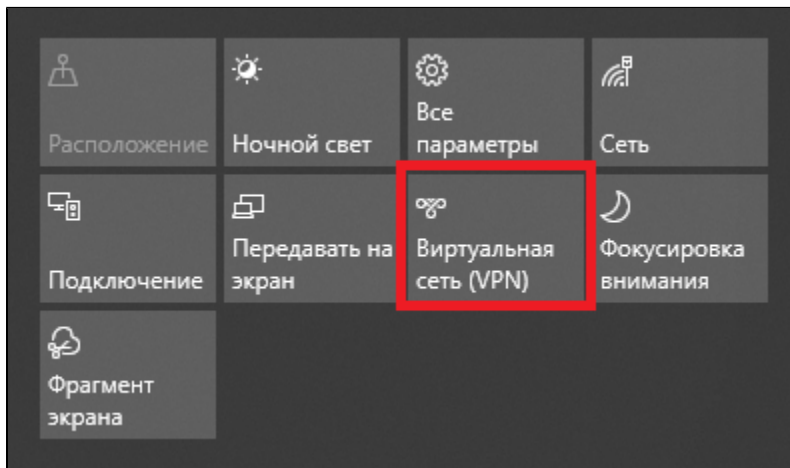

## Windows 10

(VPN)

VPN-

VPN IKEv2.

**IKEv2**

VPN - Windows ()

- , ideco
- [ideco.muctr.ru](http://ideco.muctr.ru)