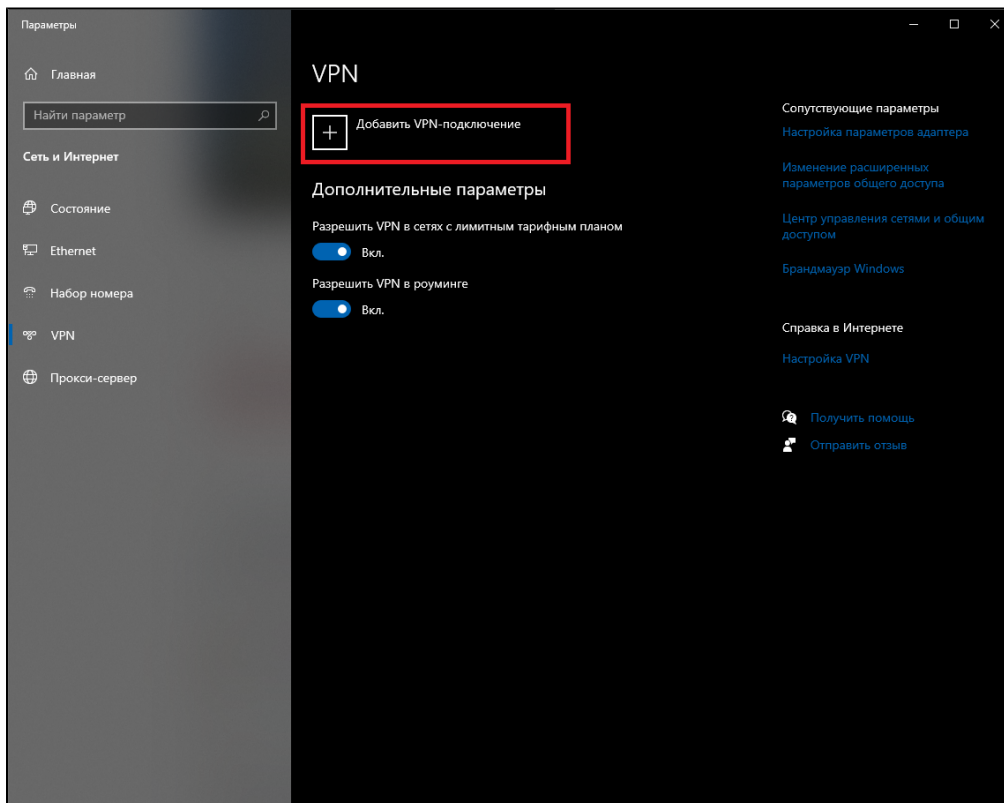

# VPN Windows

## Windows 10

(VPN)

VPN-

VPN IKEv2.

**IKEv2**

VPN - Windows ()

- , ideco
- [ideco.muctr.ru](http://ideco.muctr.ru)

#### VPN - IKEv2

- 
- MUCTR
- MUCTR

Изменение VPN-подключения

Эти изменения вступят в силу при следующем подключении

Имя подключения  
ideco

Имя или адрес сервера  
ideco.muctr.ru

Тип VPN  
IKEv2

Тип данных для входа  
Имя пользователя и пароль