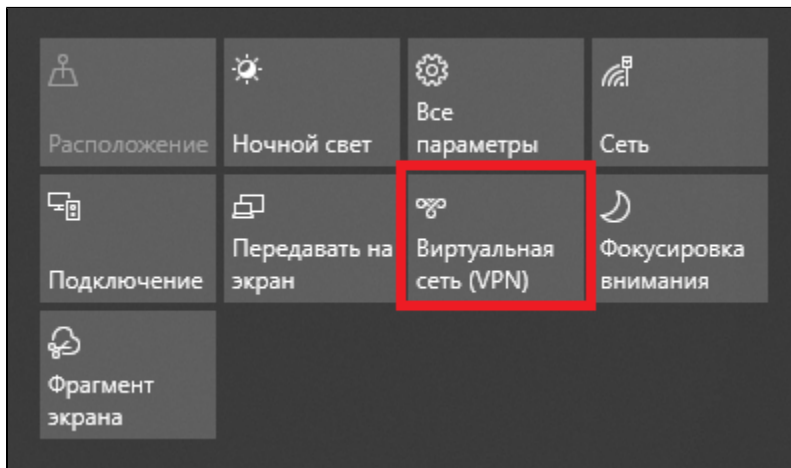

## Windows 10

(VPN)

VPN-

VPN IKEv2.

**IKEv2**

VPN - Windows ()

- , ideco
- [ideco.muctr.ru](http://ideco.muctr.ru)

**VPN - IKEv2**