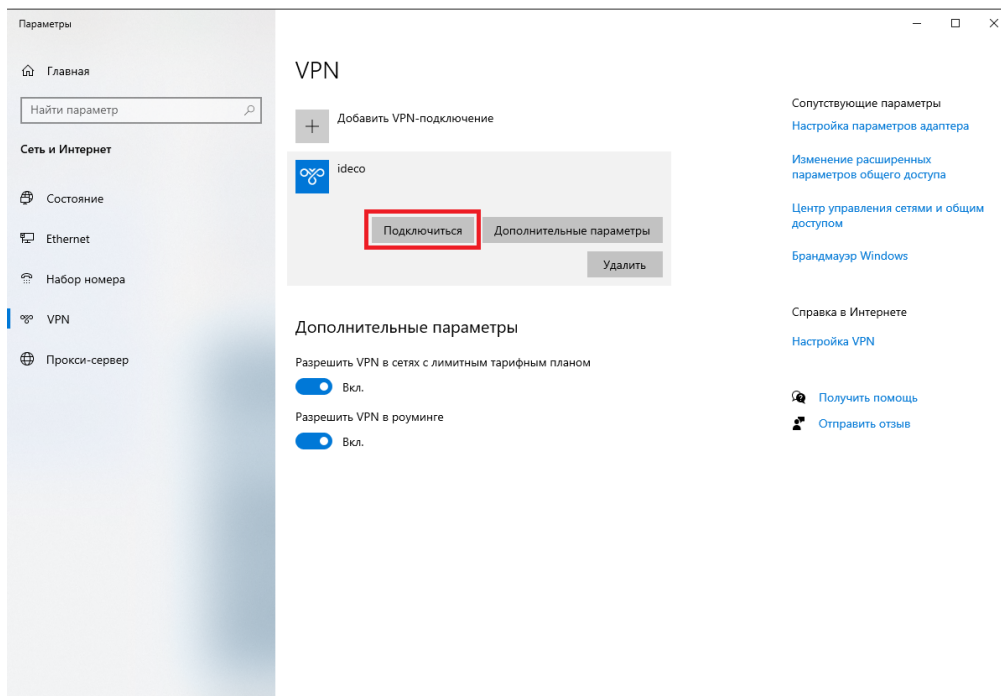

Android <https://play.google.com/store/apps/details?id=org.strongswan.android>