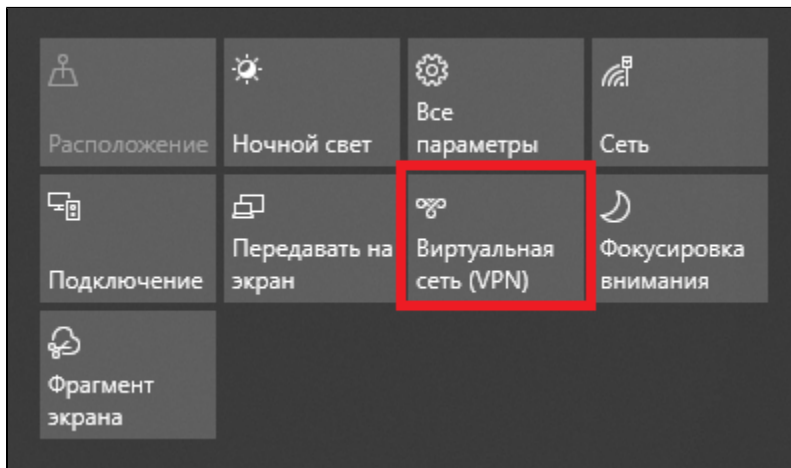

## Windows 10

(VPN)

VPN-

VPN IKEv2.

IKEv2

VPN - Windows ()

- , ideco
- [ideco.muctr.ru](http://ideco.muctr.ru)

**VPN - IKEv2**