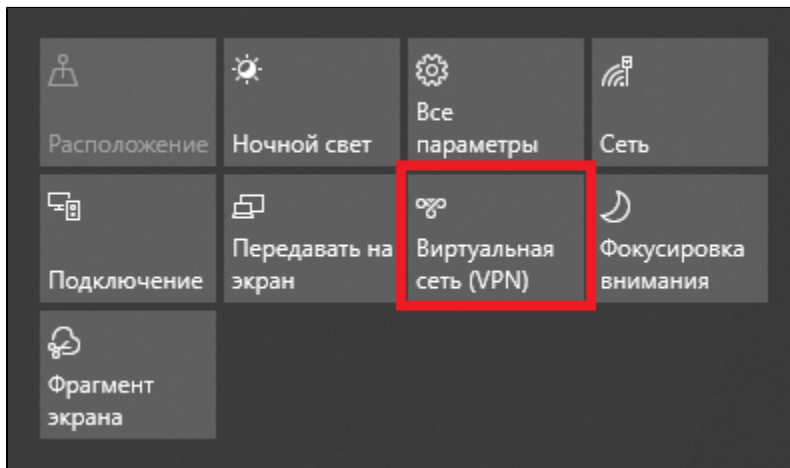

VPN Windows

Windows 10

(VPN)

VPN-

VPN IKEv2.

IKEv2

VPN - Windows ()

- , ideco
- ideco.muctr.ru

VPN - IKEv2

-
- MUCTR
- MUCTR

Изменение VPN-подключения

Эти изменения вступят в силу при следующем подключении

Имя подключения

Имя или адрес сервера

Тип VPN

Тип данных для входа