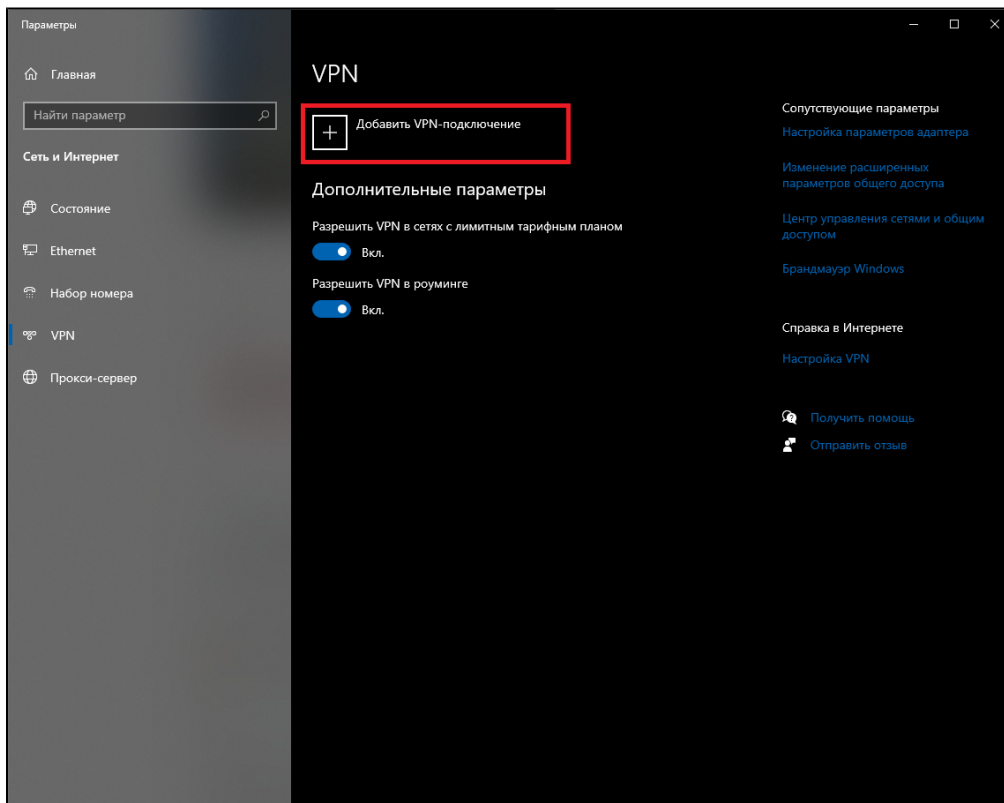

VPN Windows

Windows 10

(VPN)

VPN-

VPN IKEv2.

IKEv2

VPN - Windows ()

- , ideco
- ideco.muctr.ru

VPN - IKEv2

-
- MUCTR
- MUCTR

Изменение VPN-подключения

Эти изменения вступят в силу при следующем подключении

Имя подключения

Имя или адрес сервера

Тип VPN

Тип данных для входа