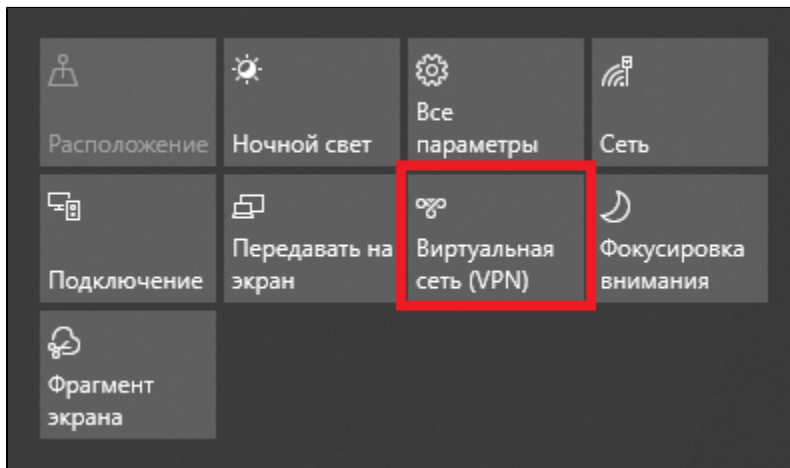

## Windows 10

(VPN)

VPN-

VPN IKEv2.

IKEv2

VPN - Windows ()

- , ideco
- [ideco.muctr.ru](http://ideco.muctr.ru)

**VPN - IKEv2**