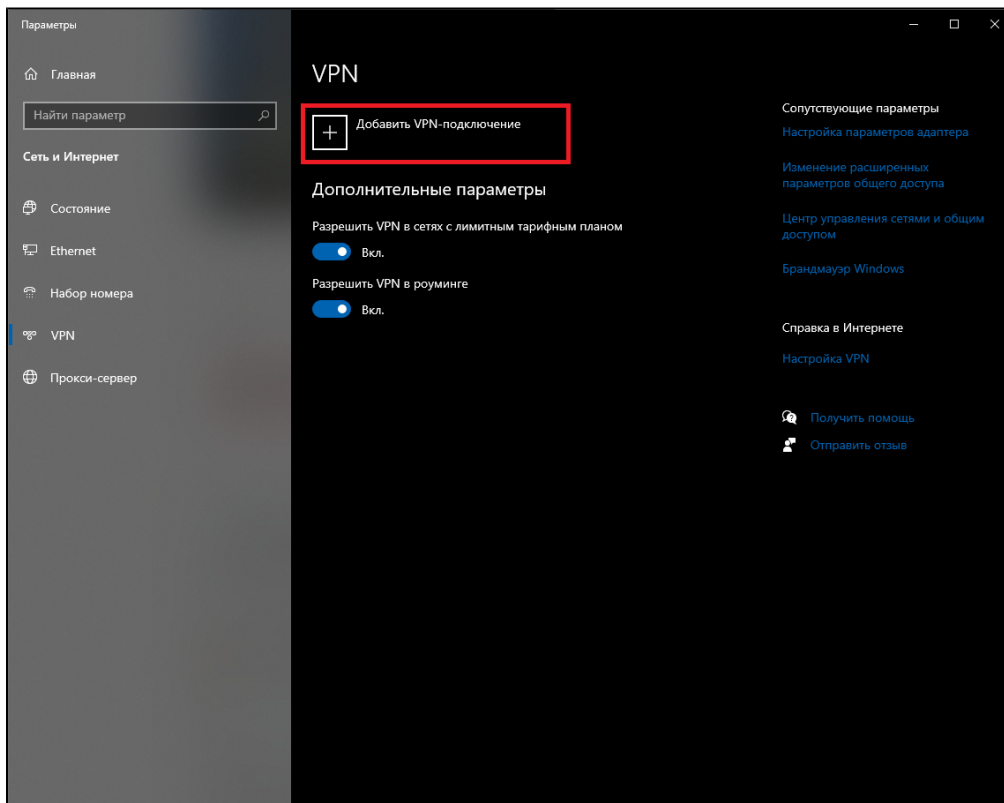

# VPN Windows

## Windows 10

(VPN)

VPN-

VPN IKEv2.

IKEv2

VPN - Windows ()

- , ideco
- [ideco.muctr.ru](http://ideco.muctr.ru)

**VPN - IKEv2**